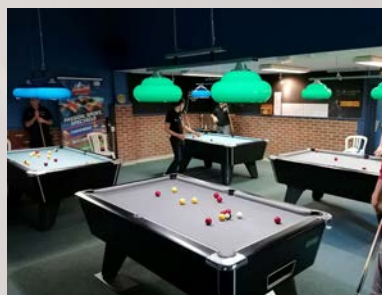

Billard Club Bruaysien

Pratique du billard Français, Blackball et Snooker, (compétition et loisir). Encadrement, apprentissage des membres et organisation de tournois.

Adulte et enfant à partir de 12 ans

☎ 06 84 15 78 94 - M. Skorupka

🌐 Billard-club-bruaysien59

🏠 Salle Jean-Yves Bouly

Association Cynophile Bruaysienne

Conseils et aides pour les maîtres. Éducation de votre compagnon quelque soit sa race ou son problème. *Adulte et enfant à partir de 14 ans*

☎ 06 14 89 03 14 - M. Villain

🌐 [association cynophile bruaysienne](http://association-cynophile-bruaysienne)

🏠 Complexe J.P. Gatien